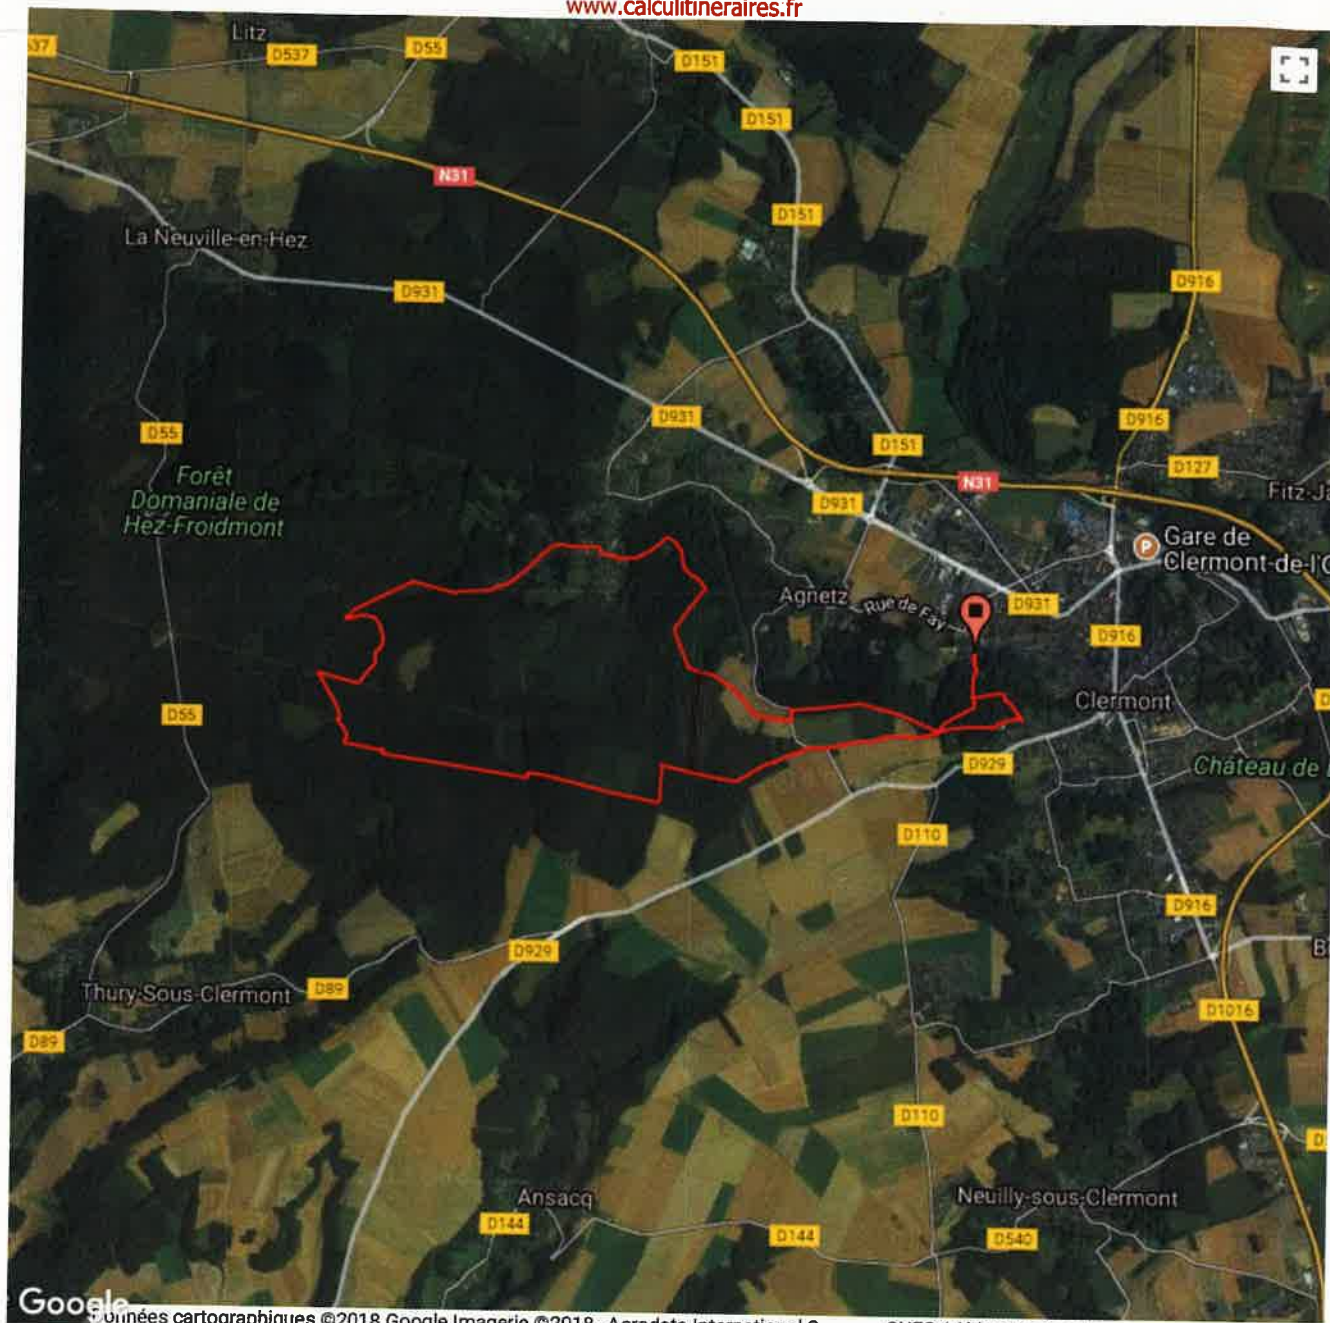

www.calculitineraires.fr

Google

Données cartographiques ©2018 Google Imagerie ©2018, Aerodata International Surveys, CNES / Airbus, D. Signaler une erreur de cartographie

Mon parcours sportif

Distance : **13839.3 m** soit : **13.84 km**

13 kms Marche. + 7 kms Marche.